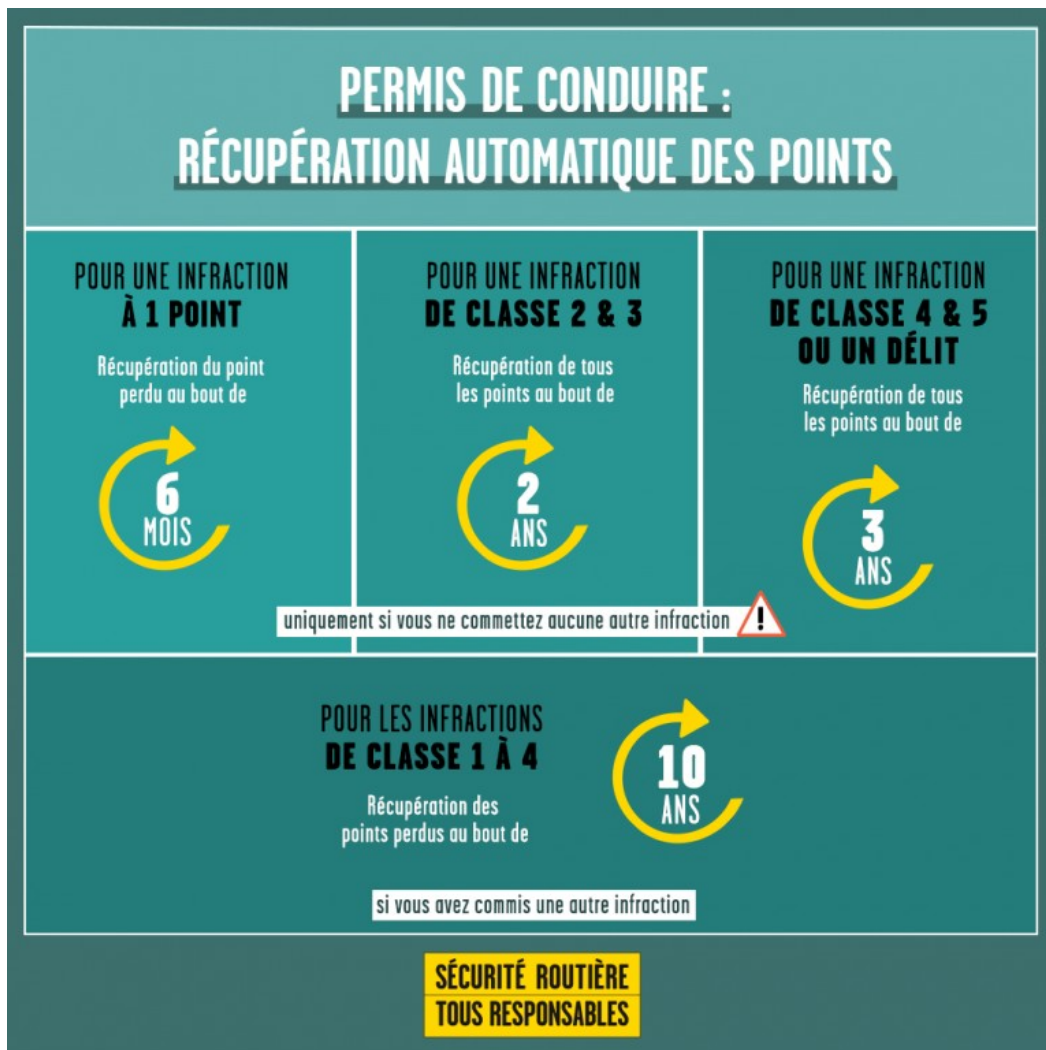

PRÉFET DE L'AUBE

*Liberté
Égalité
Fraternité*

COMMUNIQUÉ DE PRESSE

CHIFFRES DE LA SÉCURITÉ ROUTIÈRE BILAN DE LA SEMAINE N° 22

Troyes, le mardi 7 juin 2022

La préfète de l'Aube et les forces de l'ordre demeurent mobilisées en 2022 pour diffuser des messages de vigilance, de prévention et de conseils en matière de sécurité routière afin d'inviter chaque conducteur à adopter un comportement responsable sur les routes.

De nombreux comportements inadaptés et dangereux restent cependant toujours constatés.

Ainsi, durant la semaine écoulée, les forces de l'ordre ont procédé aux verbalisations suivantes :

- 68 excès de vitesse ;
- 13 faits de conduite sous l'empire d'un état alcoolique ;
- 8 faits de conduite sous l'emprise de stupéfiants ;
- 24 faits d'usage du téléphone au volant ;
- 7 défauts de port de la ceinture de sécurité ou de dispositif de retenue pour enfant ;
- 5 faits de conduite sans permis de conduire ;
- 13 faits de refus de priorité ;
- 34 véhicules immobilisés en raison d'infractions graves au code de la route ;
- 51 suspensions administratives immédiates de permis de conduire.

Récupération automatique des points

En cas d'infraction au code de la route, il est possible de récupérer automatiquement vos points après un certain délai, fixé en fonction de la nature des contraventions et délits que vous avez commis, et si aucune autre infraction n'a été commise dans l'intervalle (soit à partir de la date à laquelle la réalité définitive de la dernière infraction enregistrée dans votre dossier a été établie notamment par le paiement d'une amende).